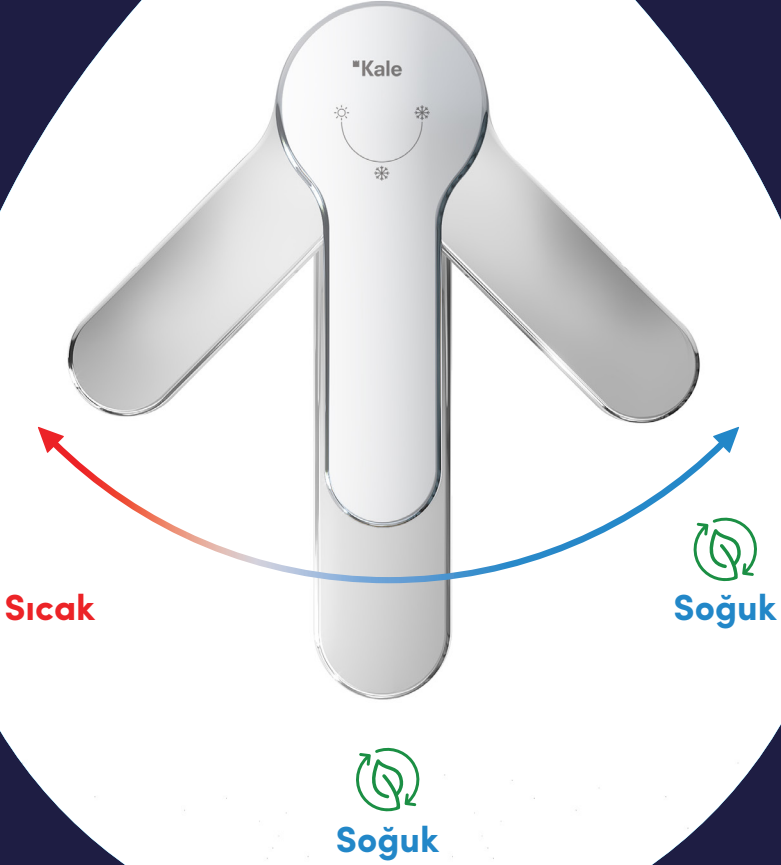

KALE'DEN ENERJİYİ KORUYAN AKILLI TASARRUF TEKNOLOJİSİ!

Cold Start Sistemi

Akıllı akış sistemiyle %50'ye varan su tasarrufu sağlayan Kale markalı Nova, Basics ve Sempre armatür serileri, şimdi yepyeni bir teknolojiyle enerji tasarrufu da sunuyor.

Kale Cold Start Sistemiyle soğuk ve sıcak su geçişlerini ideal bir şekilde sağlayan mutfak ve lavabo bataryaları, enerji kaynaklarını tasarruflu kullanmanıza yardımcı oluyor.

Kumanda kolu ortada olduğunda ılık değil, soğuk su akışı sağlayan Cold Start sistemi; evin ısı sistemini gereksiz yere çalıştırmıyor.